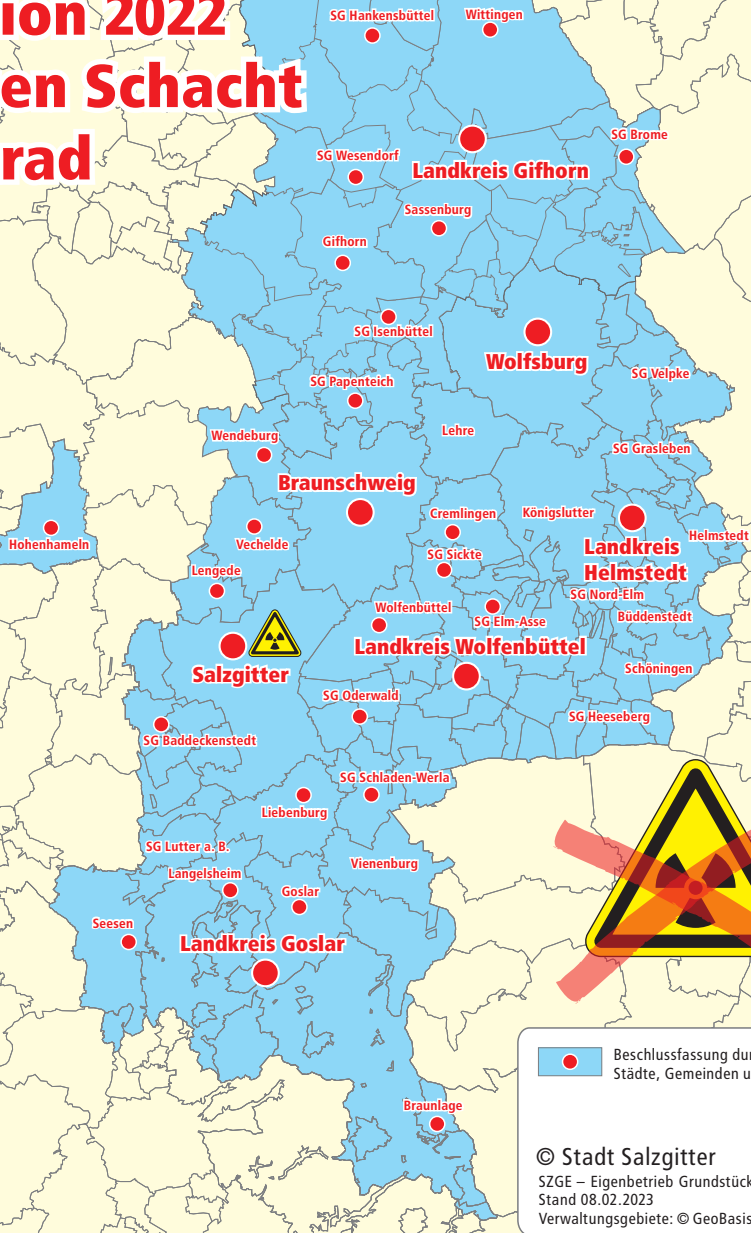

Appell der Region 2022 gegen Schacht Konrad

 Beschlussfassung durch kreisfreie Städte, Gemeinden und Landkreise

© Stadt Salzgitter
SZGE – Eigenbetrieb Grundstücksentwicklung
Stand 08.02.2023
Verwaltungsgebiete: © GeoBasis-DE/BKG 2014